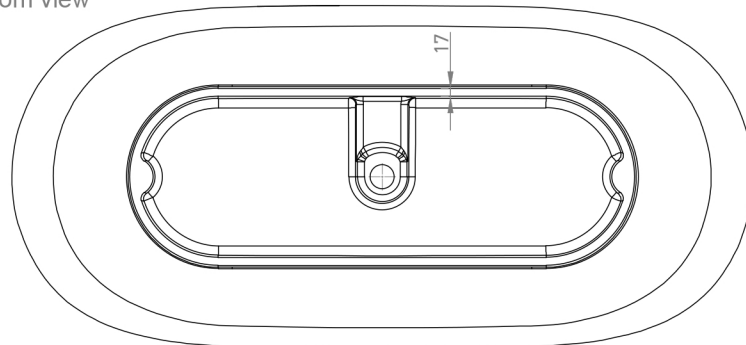

C (1:8)

B-B

Bottom view

		Name:	ENZO 160x74
		Item NR.:	6 301 74 16 11 18
Net weight / Volume:	Visible height:	Scale:	
118 kg / 220 liter	50 cm	1:16	