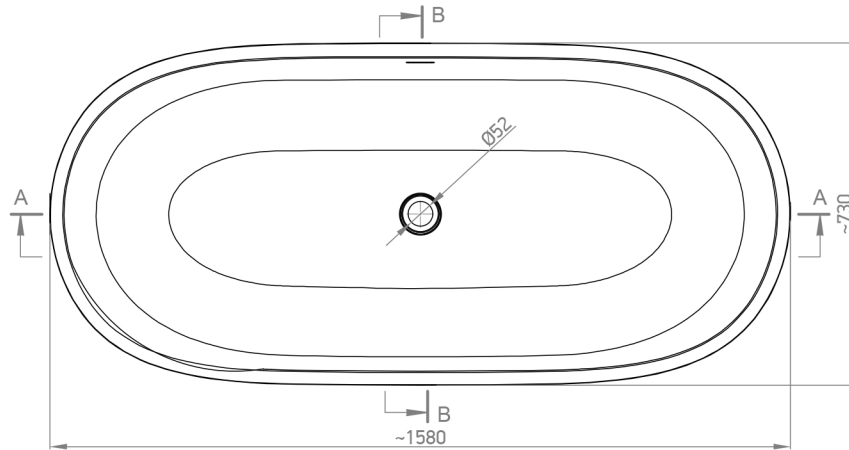

C (1:8)

B-B

Bottom view

		Name:	ENZO 160x74
		Item NR.:	6 301 74 16 11 18
Net weight / Volume:	Visible height:	Scale:	
118 kg / 220 liter	50 cm	1:16	