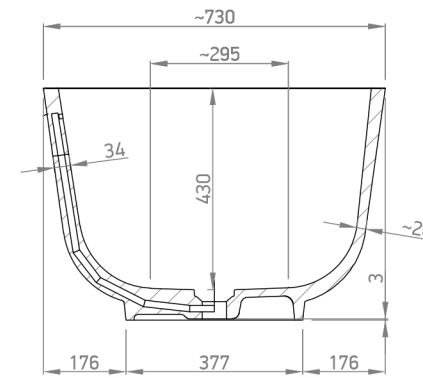

C (1:8)

B-B

Bottom view

		Name:	ENZO 160x74
		Item NR.:	6 301 74 16 11 18
Net weight / Volume:	Visible height:	Scale:	
118 kg / 220 liter	50 cm	1:16	